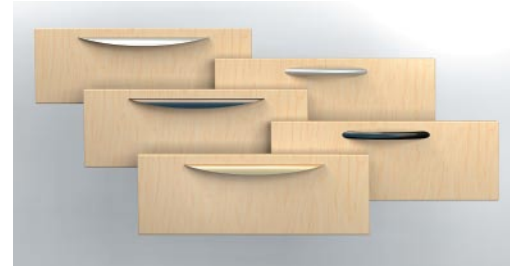

MOBILIER EXÉCUTIF
EN ÉRABLE NATUREL #20, MOULURE #1.
EXECUTIVE LAYOUT SHOWN
IN NATURAL MAPLE #20, EDGE DETAIL #1.

MODULE DE COMMUNICATION OPTIONNEL.
OPTIONAL POWER-DATA CENTRE.

POIGNÉE "FLÛTE"
"FLUTE" HANDLE
- argent / silver
- noir mat / mat black
- or bruni / burnish gold

POIGNÉES "DÔME"
"DOME" HANDLE
- nickel brossé / brushed nickel
- noir mat / mat black

TABLES D'APPOINT DE LA COLLECTION QUATTRO
EN ÉRABLE NATUREL #20, MOULURE #2.
OCCASIONAL TABLES FROM THE QUATTRO COLLECTION
IN NATURAL MAPLE #20, EDGE DETAIL #2.

TABLE DE TRAVAIL OVALE AVEC PATTES "X8"
EN OPTION ET MODESTIE DE MÉTAL.
OVAL WORKING TABLE WITH OPTIONAL "X8"
LEGS AND METAL MODESTY PANEL.

INFINIMAGE INC. - COMMUNICATIONS & MARKETING

10251, boul. Ray-Lawson
Montréal (Québec) Canada H1J 1L6
Tél.: 514-493-6113 Fax: 514-493-3422
info@artelite.com • www.artelite.com

PRINTED IN CANADA

QUATTRO

TABLE AVEC 3 CÔTÉS ARRONDIS ET 1 CÔTÉ CONCAVE.
TABLE WITH 3 ROUNDED SIDES AND 1 CONCAVE SIDE.

CONFIGURATION EN "U" MONTRÉE EN
CERISIER ROUILLE # 125, MOULURE # 2.
"U" CONFIGURATION SHOWN IN
RUSTY CHERRY #125, EDGE DETAIL # 2.