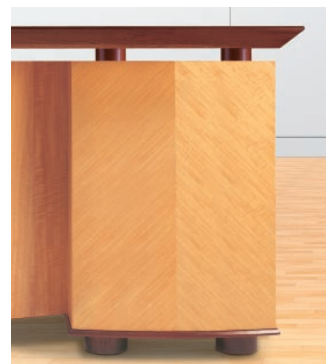

DEVANT DE CAISSON STYLE WW2.
PEDESTAL FRONT WW2 STYLE.