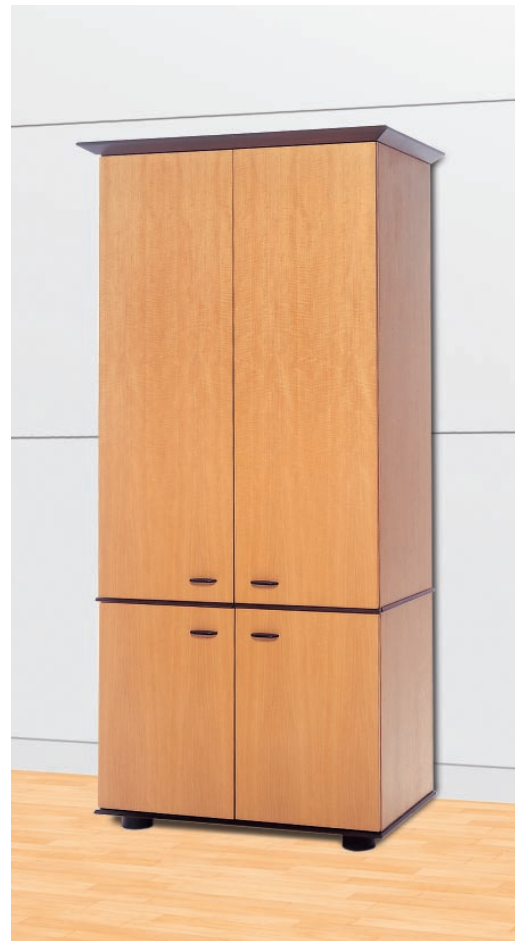

artelite

PODIUM

artelite

MOBILIER EXÉCUTIF EN ANIGRE NATUREL #70,
MOULURE "T" EN NOYER ACAJOU #664, BUREAU DIRECTEUR STYLE WW1.

EXECUTIVE OFFICE IN NATURAL ANIGRE #70,
EDGE DETAIL "T" IN WALNUT MAHOGANY #664, EXECUTIVE DESK - WW1 STYLE.

BAHUT AVEC PLACAGE EN CHEVRON ET ARMOIRE AUDIOVISUELLE.
CREDENZA WITH CHEVRON VENEER AND AUDIO-VIDEO CABINET.

ARMOIRE AUDIOVISUELLE.
AUDIO-VIDEO CABINET.

POIGNÉE "PODIUM"
"PODIUM" HANDLE
- Noir mat / mat black

DEVANT DE CAISSON STYLE WW1.
PEDESTAL FRONT WW1 STYLE.

DEVANT DE CAISSON STYLE WW2.
PEDESTAL FRONT WW2 STYLE.

TABLE DE CONFÉRENCE AVEC PLACAGE "SUNBURST" EN ANIGRE NATUREL #70,
MOULURE "T" EN NOYER ACAJOU #664.

CONFERENCE TABLE WITH "SUNBURST" VENEER IN NATURAL ANIGRE #70,
EDGE DETAIL "T" IN WALNUT MAHOGANY #664.

TABLE DE BOUT AVEC PLACAGE "SUNBURST".
END TABLE WITH "SUNBURST" VENEER.