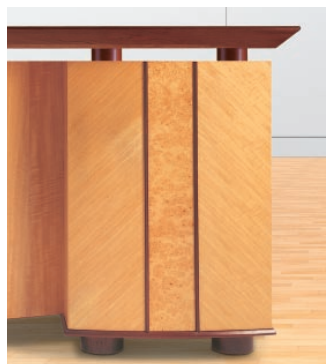

artelite

PODIUM

artelite

MOBILIER EXÉCUTIF EN ANIGRE NATUREL #70,
MOULURE "T" EN NOYER ACAJOU #664, BUREAU DIRECTEUR STYLE WW1.

EXECUTIVE OFFICE IN NATURAL ANIGRE #70,
EDGE DETAIL "T" IN WALNUT MAHOGANY #664, EXECUTIVE DESK - WW1 STYLE.

BAHUT AVEC PLACAGE EN CHEVRON ET ARMOIRE AUDIOVISUELLE.
CREDENZA WITH CHEVRON VENEER AND AUDIO-VIDEO CABINET.

ARMOIRE AUDIOVISUELLE.
AUDIO-VIDEO CABINET.

POIGNÉE "PODIUM"
"PODIUM" HANDLE
- Noir mat / mat black

DEVANT DE CAISSON STYLE WW1.
PEDESTAL FRONT WW1 STYLE.

DEVANT DE CAISSON STYLE WW2.
PEDESTAL FRONT WW2 STYLE.

TABLE DE CONFÉRENCE AVEC PLACAGE "SUNBURST" EN ANIGRE NATUREL #70,
MOULURE "T" EN NOYER ACAJOU #664.

CONFERENCE TABLE WITH "SUNBURST" VENEER IN NATURAL ANIGRE #70,
EDGE DETAIL "T" IN WALNUT MAHOGANY #664.

TABLE DE BOUT AVEC PLACAGE "SUNBURST".
END TABLE WITH "SUNBURST" VENEER.